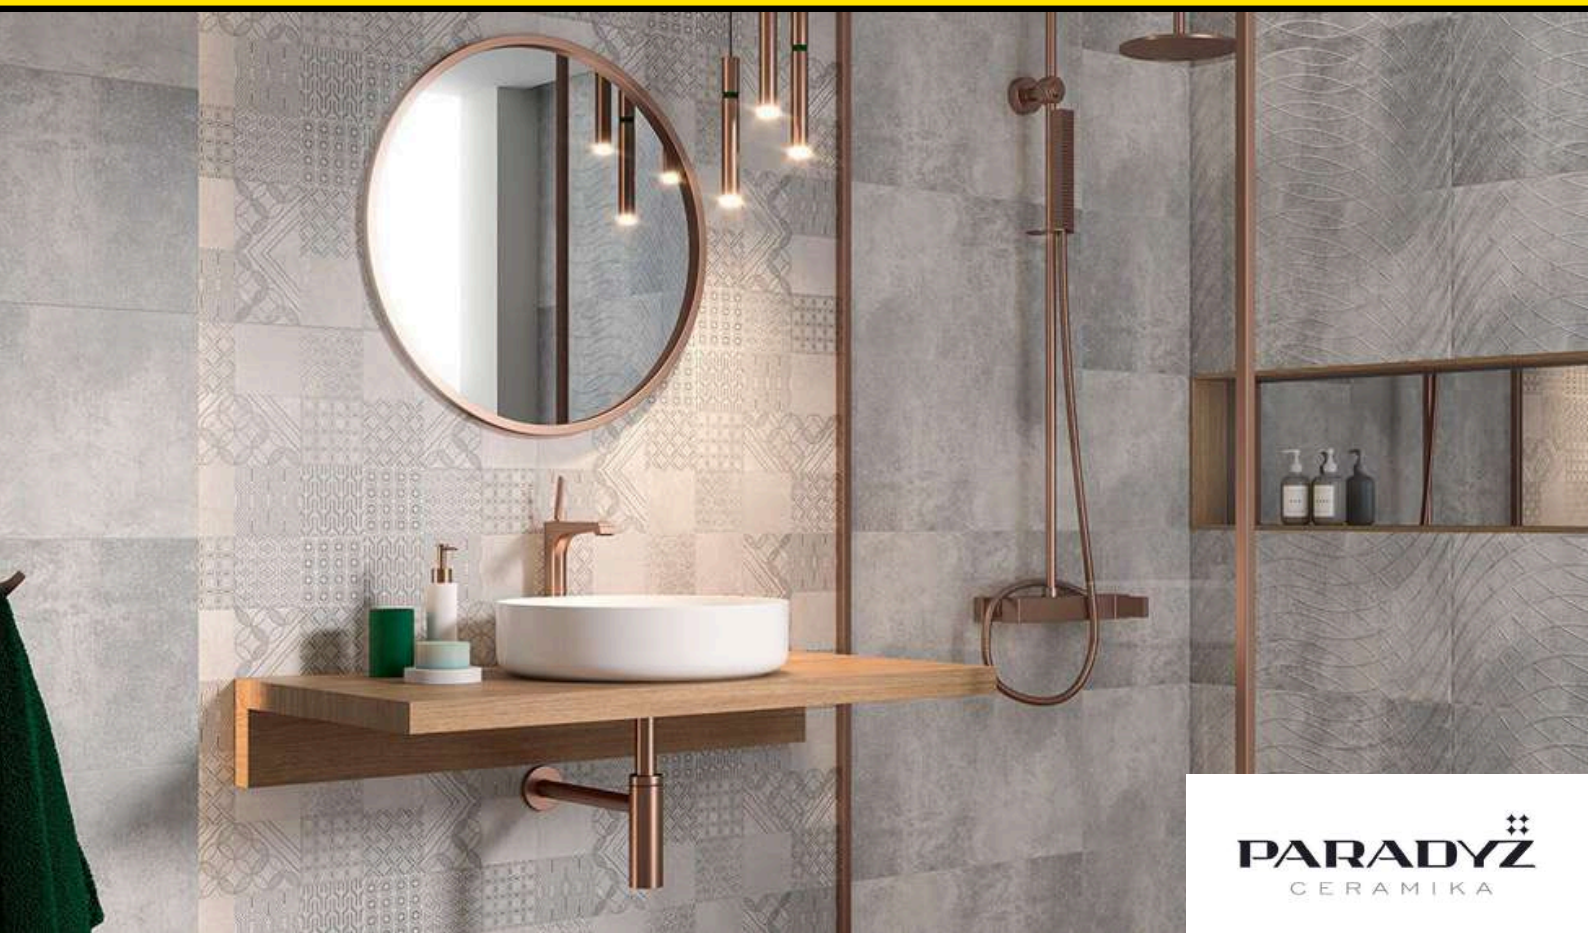

PARADYZ
CERAMIKA

HARMONY 30 x 60 cm