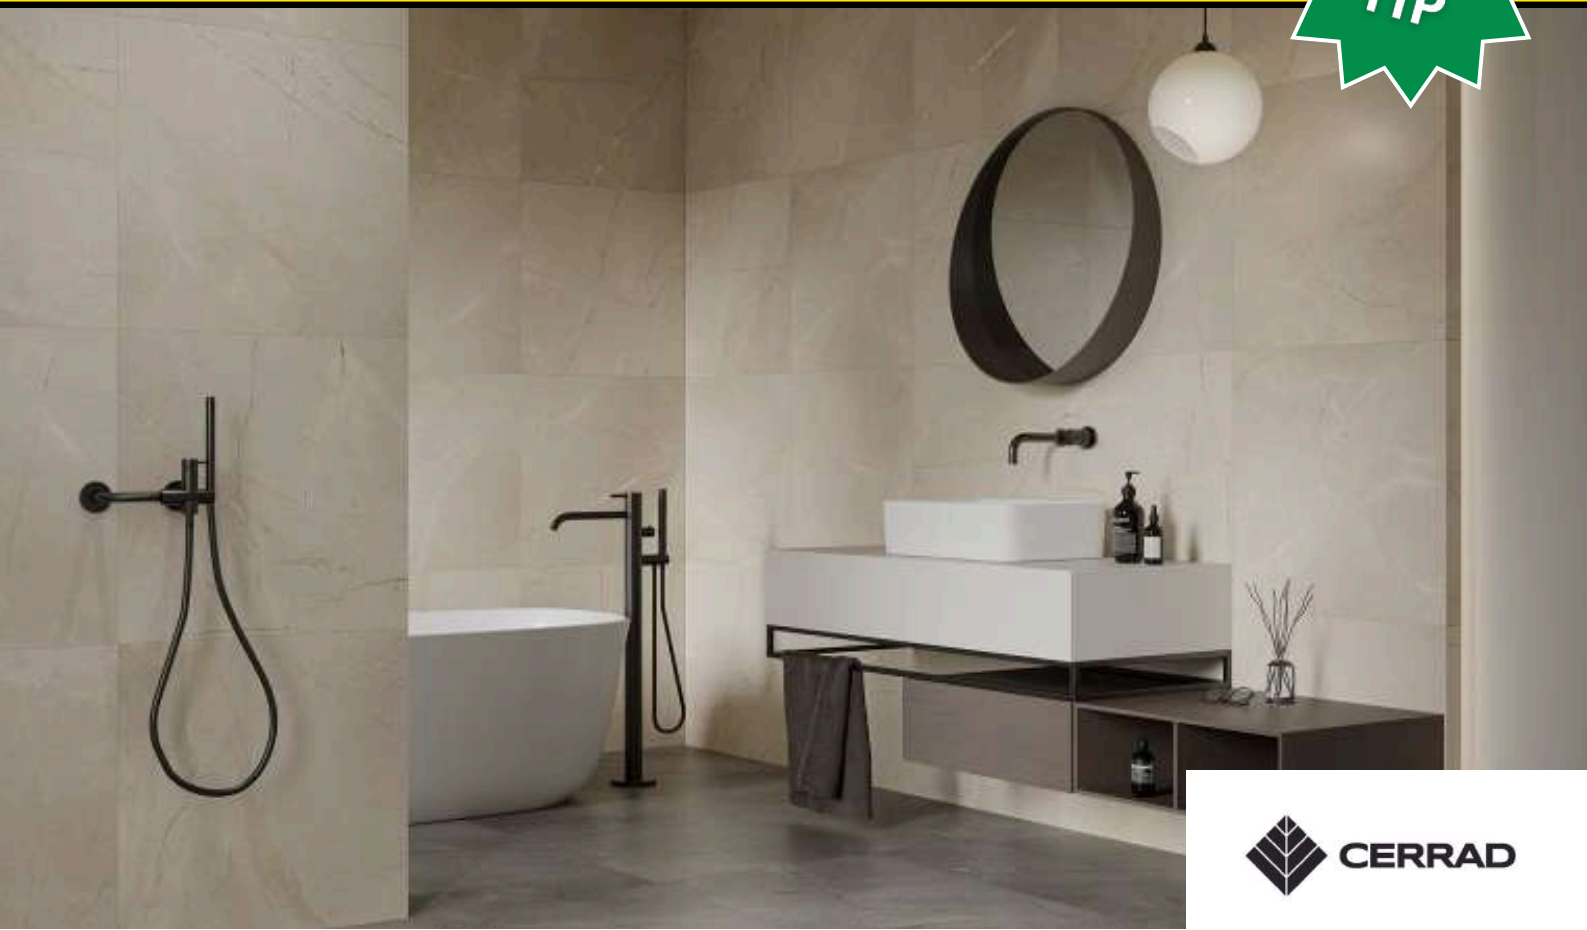

WESTMOUNT 60 x 60 cm