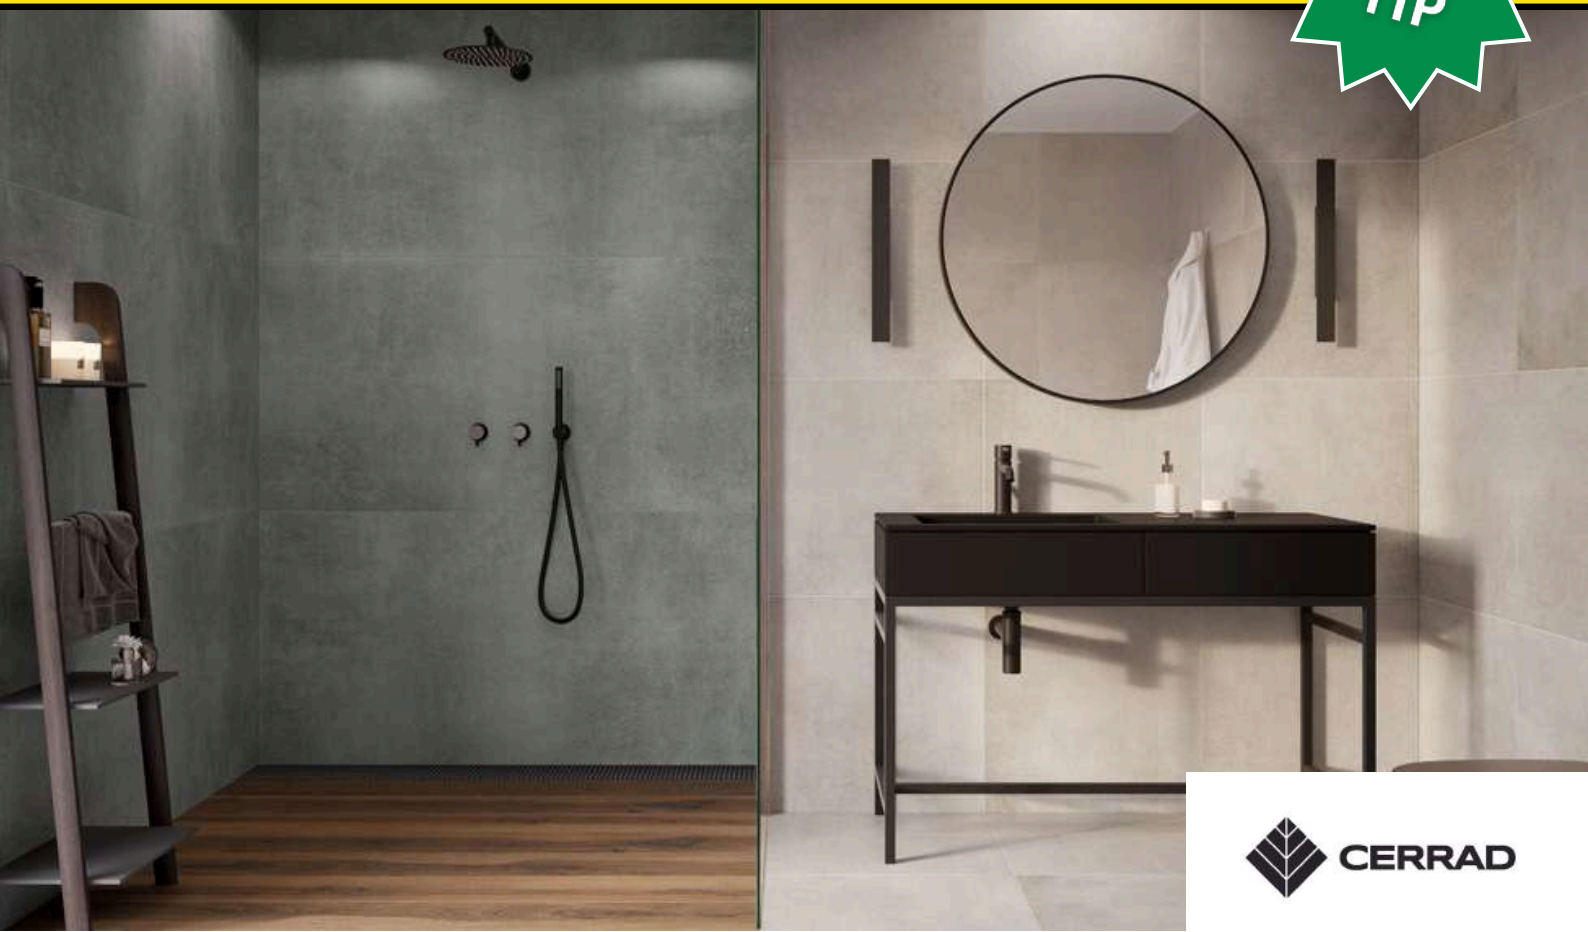

OBKLADY | DLAŽBY

NÁŠ
TIP

CONCRETE 60 x 60 cm / 60 x 120 cm