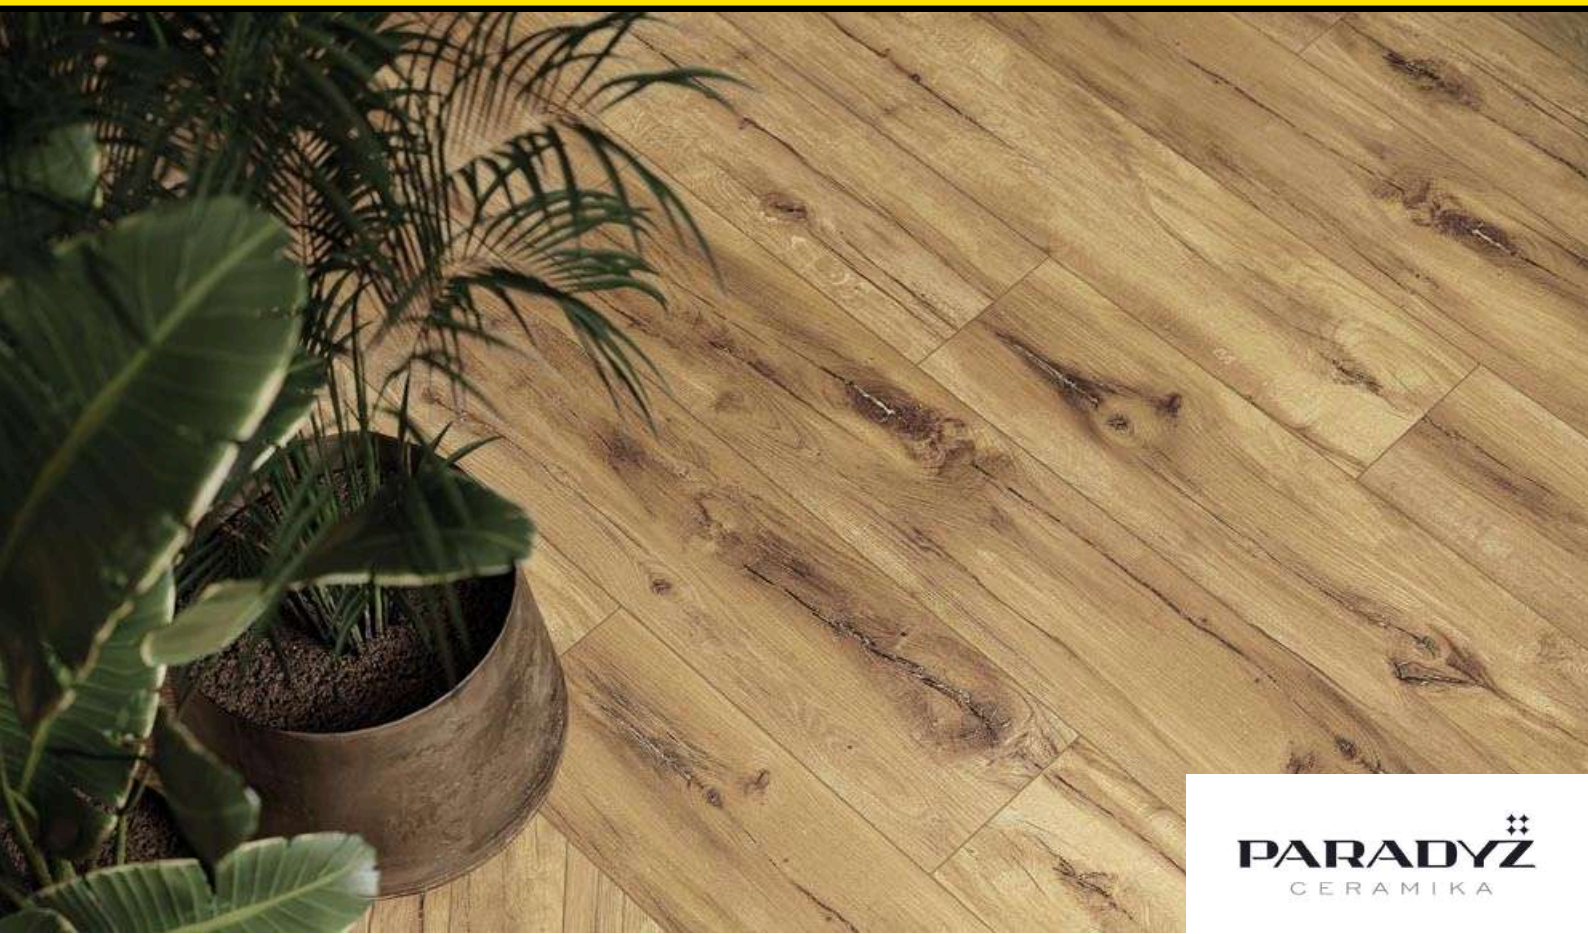

599 449 Kč/m²

**145117 DLAŽBA WOOD BASIC
BROWN 20x60 cm**
matná, mrazuvzdorná, otěr PEI 3,
protiskluz R9

599 449 Kč/m²

Akce je platná od 1.11.2024 do 30.11.2024 nebo do vyprodání skladových zásob.

Zobrazení barev je limitováno technologií tisku a nemusí zcela odpovídat skutečnosti. Případné tiskové chyby jsou vyhrazeny.