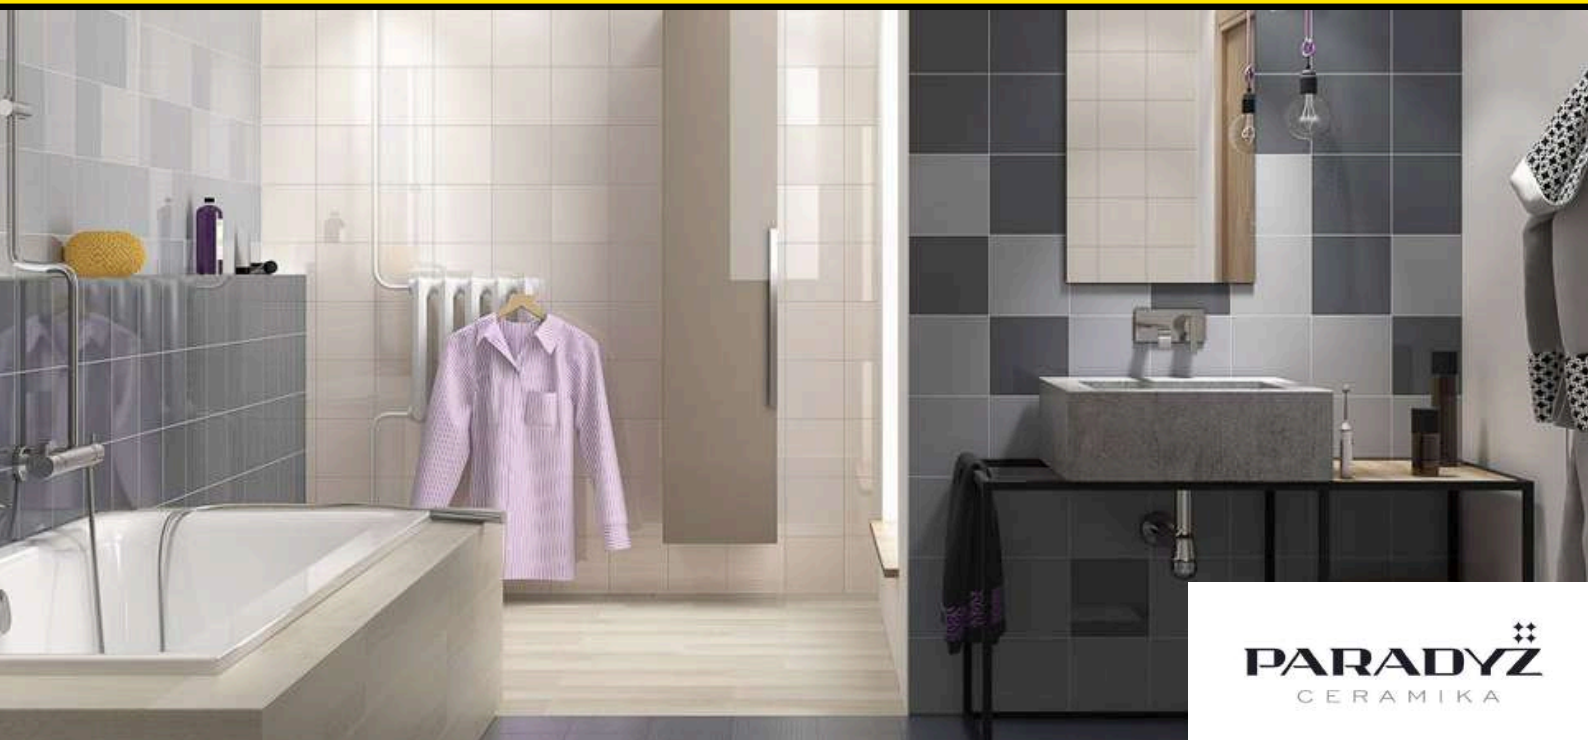

PARADYZ
CERAMIKA

GAMMA 20 x 20 cm

147049 OBKLAD GAMMA
POPIELATA MAT 19,8x19,8 cm
matný
629 419 Kč/m²

147048 OBKLAD GAMMA
POPIELATA LESK 19,8x19,8 cm
lesklý
629 419 Kč/m²

147053 OBKLAD GAMMA
WANILOWA MAT 19,8x19,8 cm
matný
629 419 Kč/m²

147052 OBKLAD GAMMA
WANILOWA LESK 19,8x19,8 cm
lesklý
629 419 Kč/m²

123669 OBKLAD GAMMA
GRAFIT MAT 19,8x19,8 cm
matný
629 419 Kč/m²

123440 OBKLAD GAMMA
GRAFIT LESK 19,8x19,8 cm
lesklý
629 419 Kč/m²

123696 OBKLAD GAMMA
SZARA MAT 19,8x19,8 cm
matný
629 419 Kč/m²

123656 OBKLAD GAMMA
SZARA LESK 19,8x19,8 cm
lesklý
629 419 Kč/m²

123700 OBKLAD GAMMA
BEZOWA MAT 19,8x19,8 cm
matný
629 419 Kč/m²

123660 OBKLAD GAMMA
BEZOWA LESK 19,8x19,8 cm
lesklý
629 419 Kč/m²

123698 OBKLAD GAMMA
ZOLTA MAT 19,8x19,8 cm
matný
629 419 Kč/m²

123659 OBKLAD GAMMA
ZOLTA LESK 19,8x19,8 cm
lesklý
629 419 Kč/m²

Akce je platná od 1.11.2024 do 30.11.2024 nebo do vyprodání skladových zásob.

Zobrazení barev je limitováno technologií tisku a nemusí zcela odpovídat skutečnosti. Případné tiskové chyby jsou vyhrazeny.