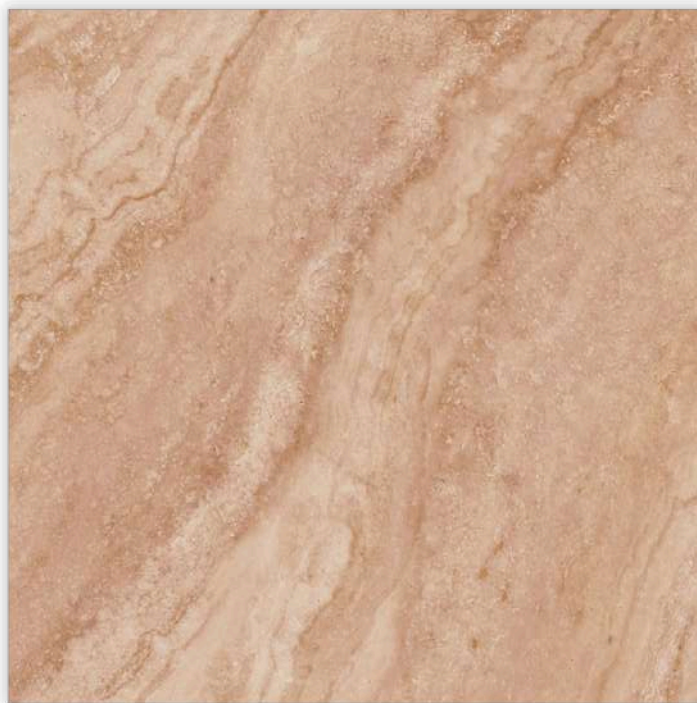

163399 DLAŽBA ORIENT 2.0 BEIGE STRUKTURA 59,5x59,5 cm

rektifikovaná, matná, strukturovaná, mrazuvzdorná, otěr PEI 4, protiskluz R11 až 10 různých tvář

399 389 Kč/ks

Akce je platná od 1.11.2024 do 30.11.2024 nebo do vyprodání skladových zásob.

Zobrazení barev je limitováno technologií tisku a nemusí zcela odpovídat skutečnosti. Případné tiskové chyby jsou vyhrazeny.