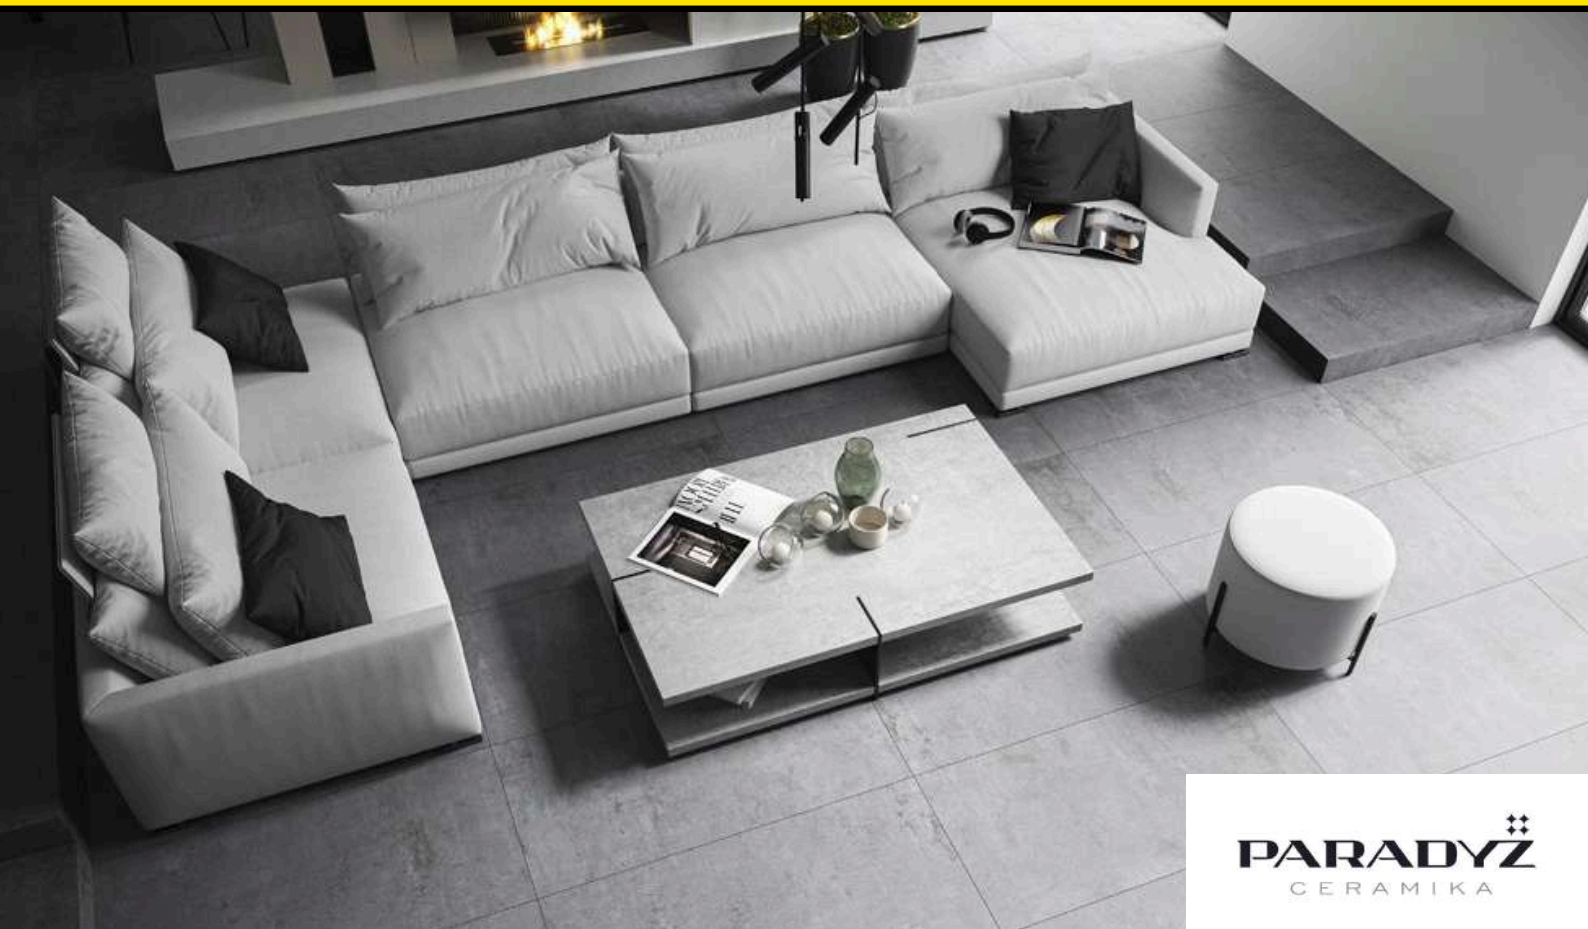

PARADYZ
CERAMIKA

PURE ART 30 x 60 cm / 60 x 60 cm

dlažba imitující beton

**161640 DLAŽBA PURE ART
GREY 30x60 cm**
matná, mrazuvzdorná, otěr PEI 4,
protiskluz R10

629 399 Kč/m²

**161625 DLAŽBA PURE ART
GREIGE 30x60 cm**
matná, mrazuvzdorná, otěr PEI 4,
protiskluz R10

629 399 Kč/m²

**161648 DLAŽBA PURE ART
DARK GREY 30x60 cm**
matná, mrazuvzdorná, otěr PEI 4,
protiskluz R10

629 399 Kč/m²

**161618 DLAŽBA PURE ART
BASALT 30x60 cm**
matná, mrazuvzdorná, otěr PEI 3,
protiskluz R10

629 399 Kč/m²