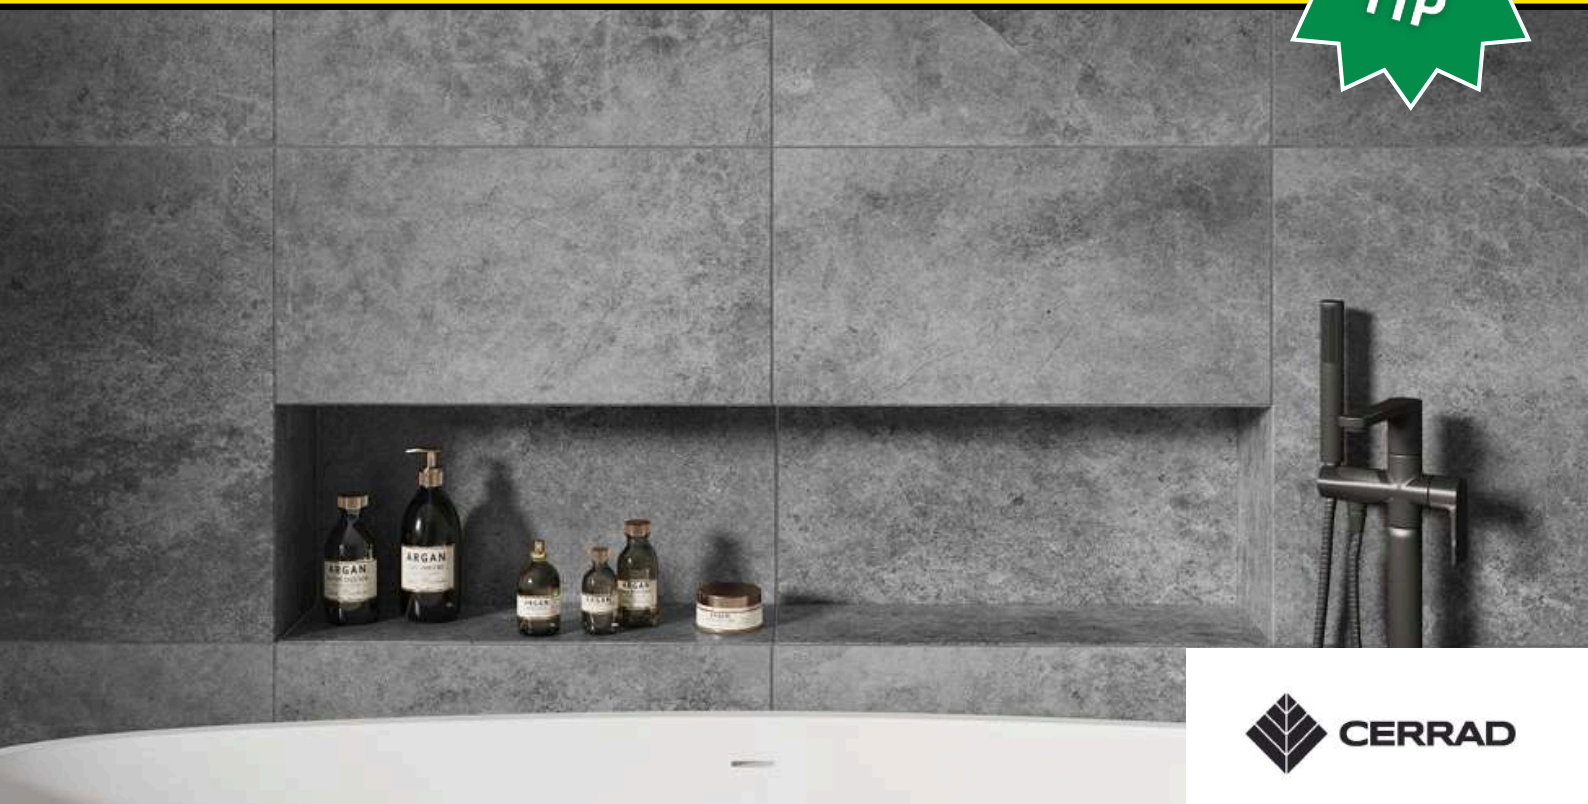

OBKLADY | DLAŽBY

NÁŠ
TIP

TACOMA 60 x 60 cm / 60 x 120 cm