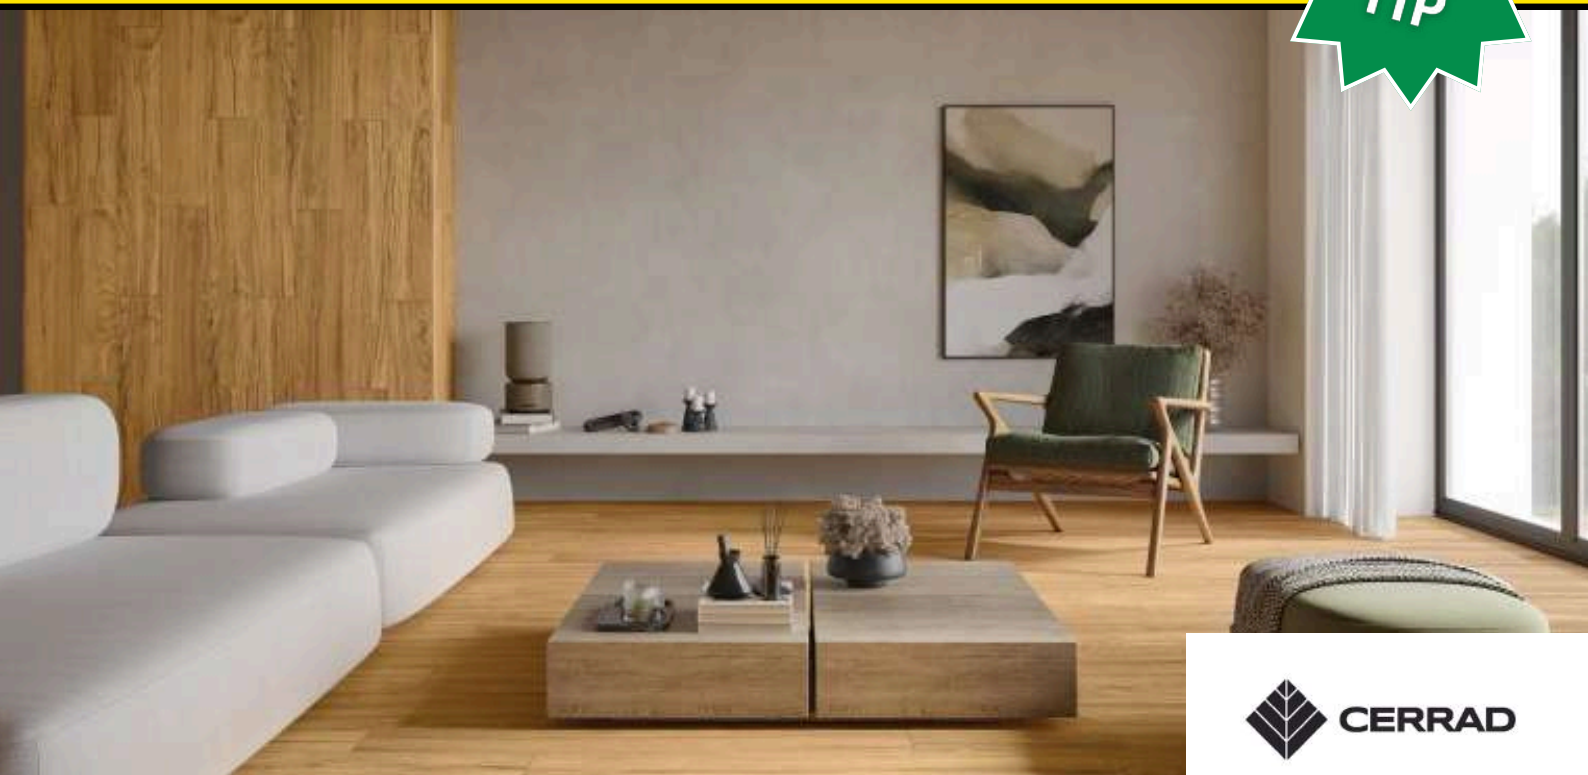

SIMPLE 20 x 120 cm rektifikovaná dlažba imitující dřevo