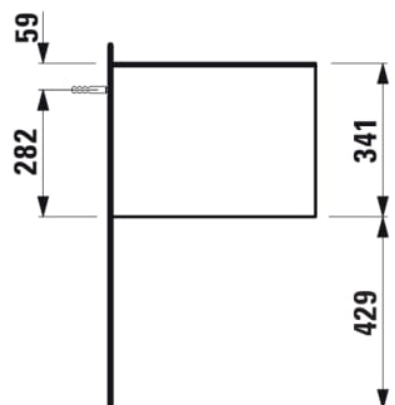

TECHNICKÉ VÝKRESY