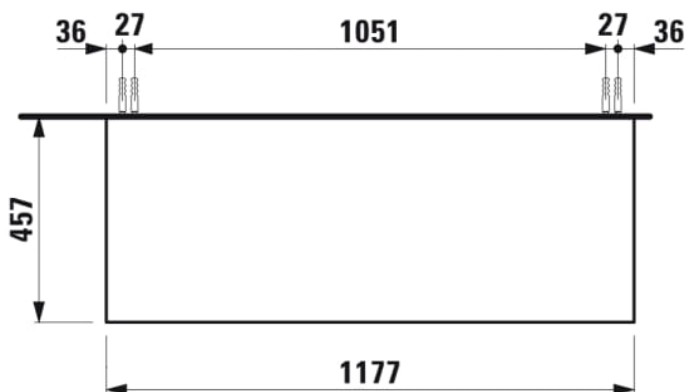

TECHNICKÉ VÝKRESY