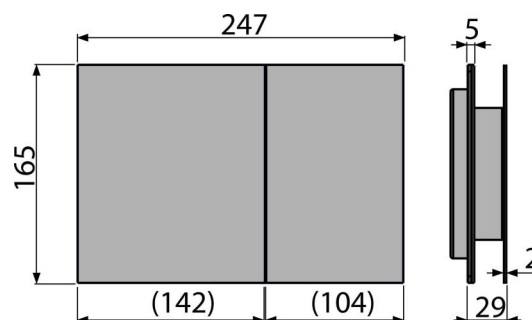

## Objednací kód, Logistické informace

Kód	EAN	Barva	Hmotnost (kus   balení   paleta)	Rozměr (kus   balení)	Množství (balení   paleta)
AIR LIGHT R	8595580524111	Rainbow, alunox-mat	17,61   301,7 kg	315×210×120   595×395×435 mm	10   160 ks