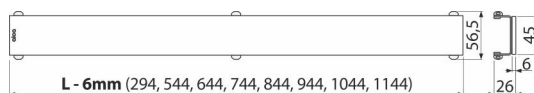

GL1204-300

GLASS – Rošt pro liniový podlahový žlab, sklo-černá

Použití

Pro podlahové žlaby ALCA: APZ6, APZ106, APZ1006, APZ1106, APZ16, APZ116, APZ1016, APZ1116

Vlastnosti

- Materiál: sklo, nerezová ocel DIN 1.4301
- Základem je nerezový U-profil, na kterém je nalepena leštěná masivní deska z kaleného skla

Rozsah dodávky

- Demontážní háček
- Plastová podpěrka roštu
- Rošt

Objednací kód, Logistické informace

Kód	EAN	Délka	Hmotnost (kus balení paleta)	Rozměr (kus balení)	Množství (balení paleta)
GL1204-300	8595580527044	300 mm	0,73 0,73 - kg	400x0xØ60 - mm	1 - ks

Záruky	Celní kód	Normy
2/3 roky *	73269098	ČSN EN 1253

Technické parametry

- Třída zatížení H15 150 kg