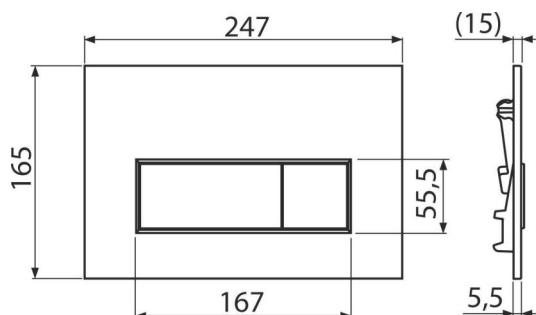

M57-G-M THIN

Ovládací tlačítko pro předstěnové instalační systémy, GOLD-mat

Použití

Pro předstěnové instalační systémy a WC nádrže pro zazdění

Vlastnosti

- Dvoučinné mechanické splachování
- Kompatibilní pro všechny předstěnové instalační systémy a nádrže pro zazdění Alca
- Materiál: plast
- Povrchová úprava: GOLD-mat
- Tlačítko minimálně vystupuje nad obklad díky tloušťce pouhých 5,5 mm

Rozsah dodávky

- Šablona pro nastavení šroubů tlačítek
- Šroub mechanismu splachování 2 ks
- Tlačítko
- Upevňovací rámeček tlačítka
- Závitová úchytky rámečku tlačítka 2 ks

Objednací kód, Logistické informace

Kód	EAN	Barva	Hmotnost (kus | balení | paleta)	Rozměr (kus | balení)	Množství (balení | paleta)
M57-G-M	8595580580940	GOLD-mat	0,33 | 8,19 | 229,4 kg	250×170×36 | 595×395×245 mm	25 | 700 ks

Záruky **Celní kód**
2/2 roky * 39269097

Technické parametry

- Ovládací síla < 20 N