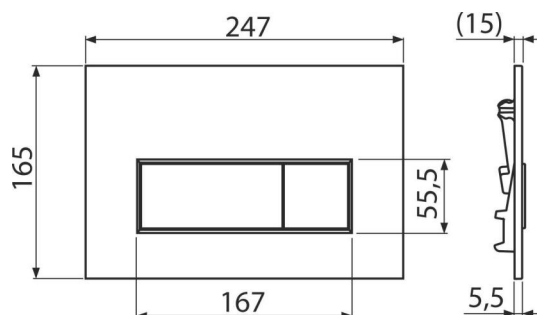

M57-GM-M THIN

Ovládací tlačítko pro předstěnové instalační systémy, GUN METAL-mat

Použití

Pro předstěnové instalační systémy a WC nádrže pro zazdění

Vlastnosti

- Dvoučinné mechanické splachování
- Kompatibilní pro všechny předstěnové instalační systémy a nádrže pro zazdění Alca
- Materiál: plast
- Povrchová úprava: GUN METAL-mat
- Tlačítko minimálně vystupuje nad obklad díky tloušťce pouhých 5,5 mm

Rozsah dodávky

- Šablona pro nastavení šroubů tlačítek
- Šroub mechanismu splachování 2 ks
- Tlačítko
- Upevňovací rámeček tlačítka
- Závitová úchytky rámečku tlačítka 2 ks

Objednací kód, Logistické informace

Kód	EAN	Barva	Hmotnost (kus | balení | paleta)	Rozměr (kus | balení)	Množství (balení | paleta)
M57-GM-M	8595580580971	GUN METAL-mat	0,33 | 8,19 | 229,4 kg	250×170×36 | 595×395×245 mm	25 | 700 ks

Záruky Celní kód
2/2 roky * 39269097

Technické parametry

- Ovládací síla < 20 N