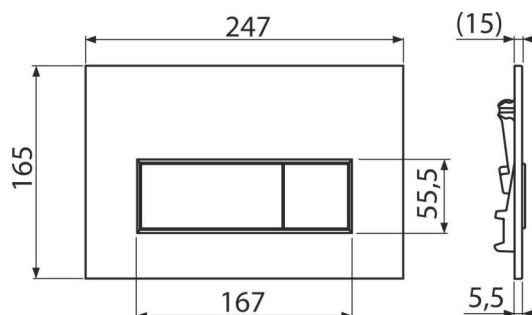

M57-RG-M THIN

Ovládací tlačítko pro předstěnové instalační systémy, RED GOLD-mat

Použití

Pro předstěnové instalační systémy a WC nádrže pro zazdění

Vlastnosti

- Dvoučinné mechanické splachování
- Kompatibilní pro všechny předstěnové instalační systémy a nádrže pro zazdění Alca
- Materiál: plast
- Povrchová úprava: RED GOLD-mat
- Tlačítko minimálně vystupuje nad obklad díky tloušťce pouhých 5,5 mm

Rozsah dodávky

- Šablona pro nastavení šroubů tlačítek
- Šroub mechanismu splachování 2 ks
- Tlačítko
- Upevňovací rámeček tlačítka
- Závitová úchytky rámečku tlačítka 2 ks

Objednací kód, Logistické informace

Kód	EAN	Barva	Hmotnost (kus balení paleta)	Rozměr (kus balení)	Množství (balení paleta)
M57-RG-M	8595580580957	RED GOLD-mat	0,33 8,19 229,4 kg	250×170×36 595×395×245 mm	25 700 ks

Záruky **Celní kód**
2/2 roky * 39269097