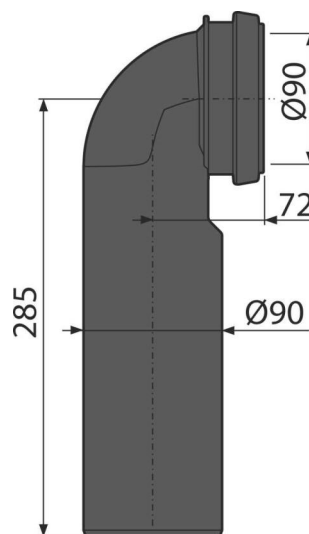

# M968

Koleno odpadu komplet DN90 Slim

### Použití

Pro předstěnové instalační systémy  
Pro připojení závěsného WC na svislé kanalizační potrubí

### Rozsah dodávky

- Fixační kroužek
- Koleno odpadu Ø90/110 mm
- Těsnění

### Objednací kód, Logistické informace

Kód	EAN	Hmotnost (kus   balení   paleta)	Rozměr (kus   balení)	Množství (balení   paleta)
M968	8595580572211	0,35   7,01   132,1 kg	250×120×110   590×430×390 mm	20   320 ks