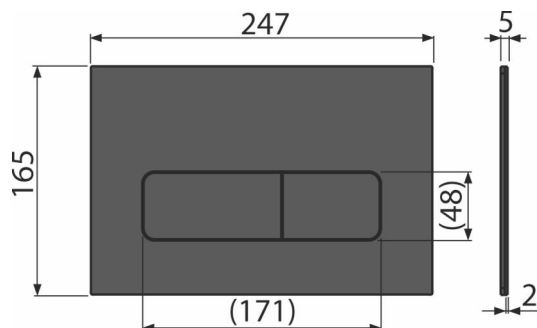

MOON-BLACK

Ovládací tlačítko pro předstěnové instalační systémy, nerez-černá mat

Použití

Pro předstěnové instalační systémy a WC nádrže pro zazdění

Vlastnosti

- Detailní zpracování laserovou technologií
- Dvoučinné mechanické splachování
- Kompatibilní pro všechny předstěnové instalační systémy a nádrže pro zazdění Alca
- Materiál: ušlechtilá ocel, lakovaná barevná úprava
- Mechanismus je plně integrován do stěny
- Odolné proti UV záření a vnějším vlivům
- Povrchová úprava: nerez-černá mat s antibakteriálními vlastnostmi (zajištěny obsahem sloučenin stříbra)
- Tlačítko minimálně vystupuje nad obklad
- Údržba běžnými čisticími prostředky používanými v domácnosti na vodovodní armatury a koupelňové doplňky

Rozsah dodávky

- Adaptační sada pro ovládací mechanismus vypouštěcího ventilu
- Tlačítko
- Upevňovací rámeček tlačítka
- Závitová úchytky rámečku tlačítka 2 ks

Objednací kód, Logistické informace

Kód	EAN	Barva	Hmotnost (kus | balení | paleta)	Rozměr (kus | balení)	Množství (balení | paleta)
MOON-BLACK	8595580577483	Nerez-černá mat	0,84 | 8,36 | 254,1 kg	255x85x175 | 595x245x395 mm	10 | 280 ks

Záruky Celní kód
2/2 roky * 73269098

Technické parametry

- Ovládací síla < 20 N