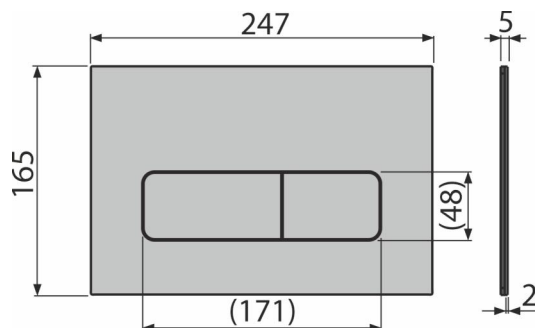

MOON-BRASS

Ovládací tlačítko pro předstěnové instalační systémy, mosaz

Použití

Pro předstěnové instalační systémy a WC nádrže pro zazdění

Vlastnosti

- Detailní zpracování laserovou technologií
- Dvoučinné mechanické splachování
- Kompatibilní pro všechny předstěnové instalační systémy a nádrže pro zazdění Alca
- Materiál: nerez s pohledovou povrchovou úpravou mosaz
- Mechanismus je plně integrován do stěny
- Odolné proti UV záření a vnějším vlivům
- Povrchová úprava: mosaz, Anti-fingerprint s úpravou proti otiskům prstů
- Tlačítko minimálně vystupuje nad obklad
- Údržba běžnými čistícími prostředky používanými v domácnosti na vodovodní armatury a koupelňové doplňky

Rozsah dodávky

- Adaptační sada pro ovládací mechanismus vypouštěcího ventilu
- Tlačítko
- Upevňovací rámeček tlačítka
- Závitová úchytká rámečku tlačítka 2 ks

Objednací kód, Logistické informace

Kód	EAN	Barva	Hmotnost (kus | balení | paleta)	Rozměr (kus | balení)	Množství (balení | paleta)
MOON-BRASS	8595580577490	Mosaz	0,84 | 8,36 | 254,1 kg	255×85×175 | 595×245×395 mm	10 | 280 ks

Záruky 2/2 roky*   **Celní kód** 73269098

Technické parametry

- Ovládací síla < 20 N