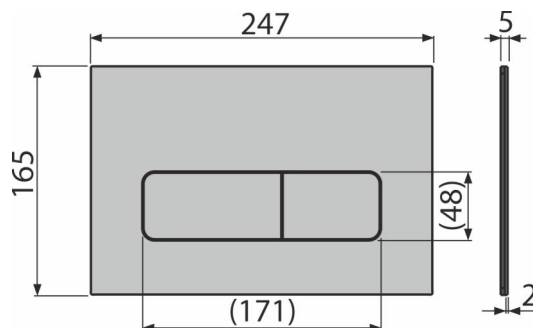

MOON

Ovládací tlačítko pro předstěnové instalační systémy, alunox-mat

Použití

Pro předstěnové instalační systémy a WC nádrže pro zazdění

Vlastnosti

- Detailní zpracování laserovou technologií
- Dvoučinné mechanické splachování
- Kompatibilní pro všechny předstěnové instalační systémy a nádrže pro zazdění Alca
- Materiál: eloxovaný hliník, ušlechtilá ocel
- Mechanismus je plně integrován do stěny
- Odolné proti UV záření a vnějším vlivům
- Povrchová úprava: alunox-mat, Anti-fingerprint s úpravou proti otiskům prstů
- Tlačítko minimálně vystupuje nad obklad
- Údržba běžnými čistícími prostředky používanými v domácnosti na vodovodní armatury a koupelňové doplňky

Rozsah dodávky

- Adaptační sada pro ovládací mechanismus vypouštěcího ventilu
- Tlačítko
- Upevňovací rámeček tlačítka
- Závitová úchytká rámečku tlačítka 2 ks

Objednací kód, Logistické informace

Kód	EAN	Barva	Hmotnost (kus | balení | paleta)	Rozměr (kus | balení)	Množství (balení | paleta)
MOON	8595580577476	Alunox-mat	0,76 | 7,56 | 231,7 kg	255×85×175 | 255×85×175 mm	10 | 280 ks

Záruky   **Celní kód**
2/2 roky*   73269098

Technické parametry

- Ovládací síla < 20 N