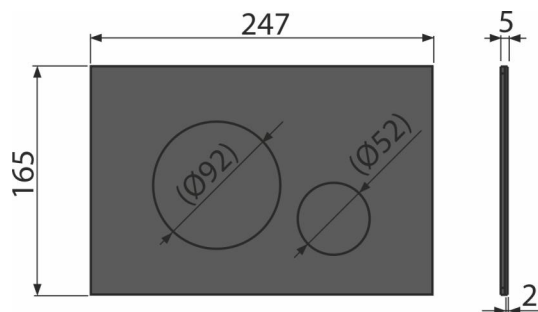

TURN-BLACK

Ovládací tlačítko pro předstěnové instalační systémy, nerez-černá mat

Použití

Pro předstěnové instalační systémy a WC nádrže pro zazdění

Vlastnosti

- Detailní zpracování laserovou technologií
- Dvoučinné mechanické splachování
- Kompatibilní pro všechny předstěnové instalační systémy a nádrže pro zazdění Alca
- Materiál: ušlechtilá ocel, lakovaná barevná úprava
- Mechanismus je plně integrován do stěny
- Odolné proti UV záření a vnějším vlivům
- Povrchová úprava: nerez-černá mat s antibakteriálními vlastnostmi (zajištěny obsahem sloučenin stříbra)
- Tlačítko minimálně vystupuje nad obklad
- Údržba běžnými čisticími prostředky používanými v domácnosti na vodovodní armatury a koupelnové doplňky

Rozsah dodávky

- Adaptační sada pro ovládací mechanismus vypouštěcího ventilu
- Tlačítko
- Upevňovací rámeček tlačítka
- Závitová úchytky rámečku tlačítka 2 ks

Objednací kód, Logistické informace

Kód	EAN	Barva	Hmotnost (kus | balení | paleta)	Rozměr (kus | balení)	Množství (balení | paleta)
TURN-BLACK	8595580577513	Nerez-černá mat	0,81 | 8,13 | 247,7 kg	255x85x175 | 595x245x395 mm	10 | 280 ks

Záruky 2/2 roky *   Celní kód 73269098

Technické parametry

- Ovládací síla < 20 N