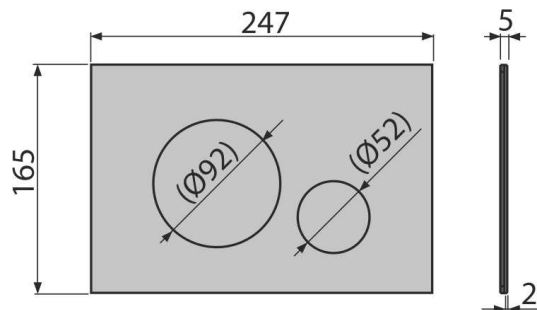

TURN-BRASS

Ovládací tlačítko pro předstěnové instalační systémy, mosaz

Použití

Pro předstěnové instalační systémy a WC nádrže pro zazdění

Vlastnosti

- Detailní zpracování laserovou technologií
- Dvoučinné mechanické splachování
- Kompatibilní pro všechny předstěnové instalační systémy a nádrže pro zazdění Alca
- Materiál: nerez s pohledovou povrchovou úpravou mosaz
- Mechanismus je plně integrován do stěny
- Odolné proti UV záření a vnějším vlivům
- Povrchová úprava: mosaz, Anti-fingerprint s úpravou proti otiskům prstů
- Tlačítko minimálně vystupuje nad obklad
- Údržba běžnými čistícími prostředky používanými v domácnosti na vodovodní armatury a koupelnové doplňky

Rozsah dodávky

- Adaptační sada pro ovládací mechanismus vypouštěcího ventilu
- Tlačítko
- Upevňovací rámeček tlačítka
- Závitová úchytká rámečku tlačítka 2 ks

Objednací kód, Logistické informace

Kód	EAN	Barva	Hmotnost (kus | balení | paleta)	Rozměr (kus | balení)	Množství (balení | paleta)
TURN-BRASS	8595580577520	Mosaz	0,81 | 8,13 | 247,7 kg	255×85×175 | 595×245×395 mm	10 | 280 ks

Záruky   **Celní kód**
2/2 roky*   73269098

Technické parametry

- Ovládací síla < 20 N