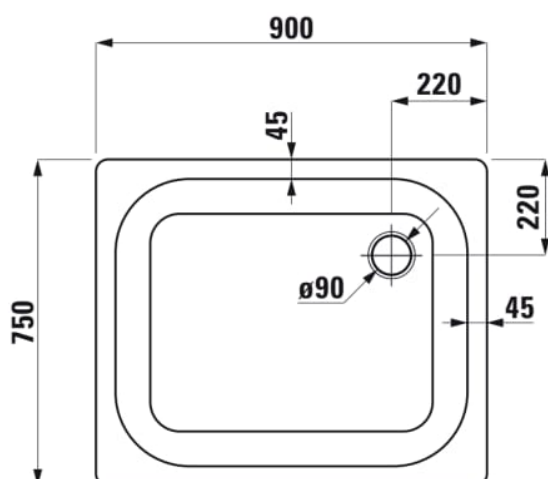

PLATINA

Sprchová vanička, ocel

ROZMĚRY

Délka	900 mm
Šířka	750 mm
Výška	65 mm

BARVA A POVRCHOVÁ ÚPRAVA

<input type="checkbox"/>	000 Bílá
--------------------------	----------

PROVEDENÍ

040 - s protihlukovými podložkami

Hloubka : Hluboká (více než 65 mm)

Materiál : Ocel

Protiskluzové provedení : Příkladné

Průměr odtokového otvoru (mm) : 90

Tloušťka ocelového plechu : 3,5 mm

Tvar : Obdélníková

Typ instalace : Do rohu, Vestavná / do niky

Čistá hmotnost (kg) : 20,5

TECHNICKÉ VÝKRESY

KOMPATIBILNÍ S

Nohy ke sprchovým
vaničkám, 80 × 75 - 90 × 90
cm, výška 125 - 185 mm

H2955520000001

Nohy ke sprchovým
vaničkám, 80 × 75 - 90 × 90
cm, výška 87 - 115 mm