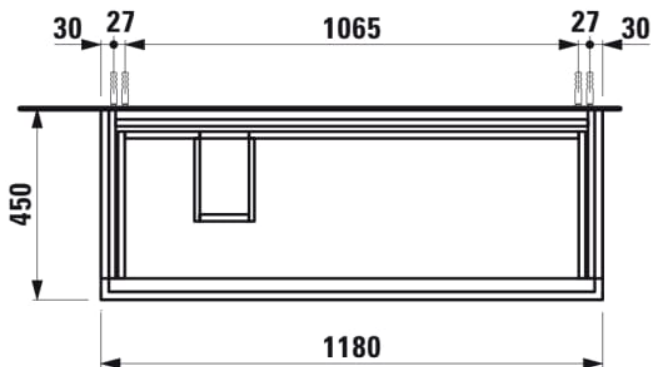

KARTELL LAUFEN

Skříňka pod umyvadlo, se 2 zásuvkami, včetně organizéru, pro umyvadlo 813332

ROZMĚRY

Délka	1180 mm
Šířka	450 mm
Výška	600 mm

BARVA A POVRCHOVÁ ÚPRAVA

640 Bílá mat

Kombinace dvířek a zásuvek : 2 zásuvky

Poloha umyvadla : Ve středu

Čistá hmotnost (kg) : 52,5

Konstrukce koupelnového nábytku : Zásuvky

Typ instalace : Závěsné

Nastavitelné nohy

Typ umyvadla : Do nábytku

TECHNICKÉ VÝKRESY

Držák na ručník, chrom, 320 mm

**H490951...0001**