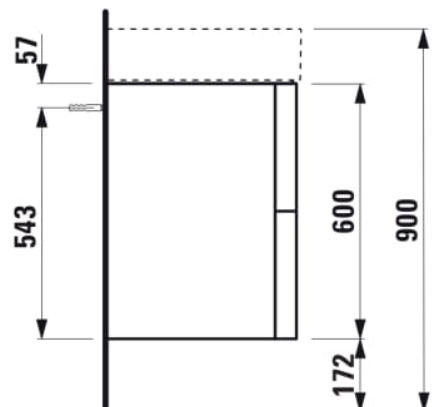

KARTELL LAUFEN

Skříňka pod umyvadlo, se 2 zásuvkami, včetně organizéru, pro umyvadlo 813332

ROZMĚRY

Délka	1180 mm
Šířka	450 mm
Výška	600 mm

BARVA A POVRCHOVÁ ÚPRAVA

640 Bílá mat

Kombinace dvířek a zásuvek : 2 zásuvky

Poloha umyvadla : Ve středu

Čistá hmotnost (kg) : 52,5

Konstrukce koupelnového nábytku : Zásuvky

Typ instalace : Závěsné

Nastavitelné nohy

Typ umyvadla : Do nábytku

TECHNICKÉ VÝKRESY

Držák na ručník, chrom, 320 mm

**H490951...0001**