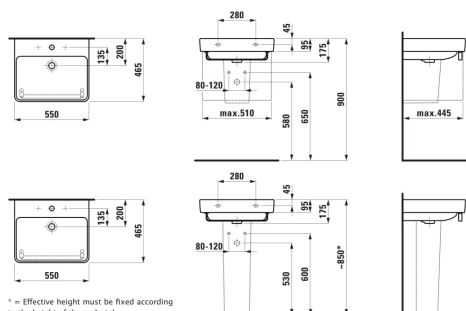

LAUFEN PRO S

Umyvadlo

ROZMĚRY

Délka	550 mm
Šířka	465 mm
Výška	175 mm

BARVA A POVRCHOVÁ ÚPRAVA

000 Bílá

PROVEDENÍ

104 - 1 otvor pro baterii, středový

Materiál : Sanitární keramika

Počet upevňovacích bodů : 2

S glazovanou spodní stranou

Typ instalace : Do nábytku, Závěsné

Typ přepadu : Standardní

Umístění umyvadlové mísy : Uprostřed

Uspořádání otvorů pro baterie : 1 otvor pro baterii uprostřed

Vnitřní délka umyvadla (mm) : 510

Vnitřní šířka umyvadla (mm) : 303

TECHNICKÉ VÝKRESY

KOMPATIBILNÍ S

Sloup

H819962...0001

Kryt na sifon

H819963...0001