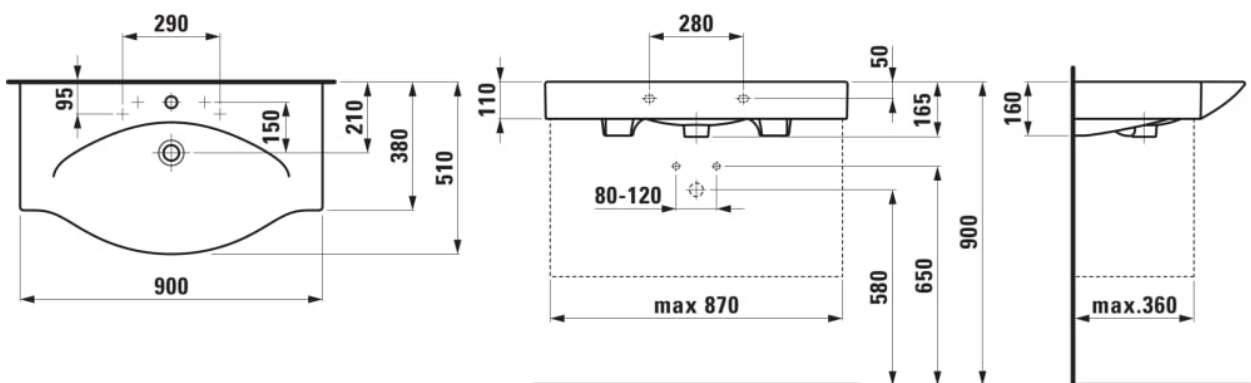

TECHNICKÉ VÝKRESY