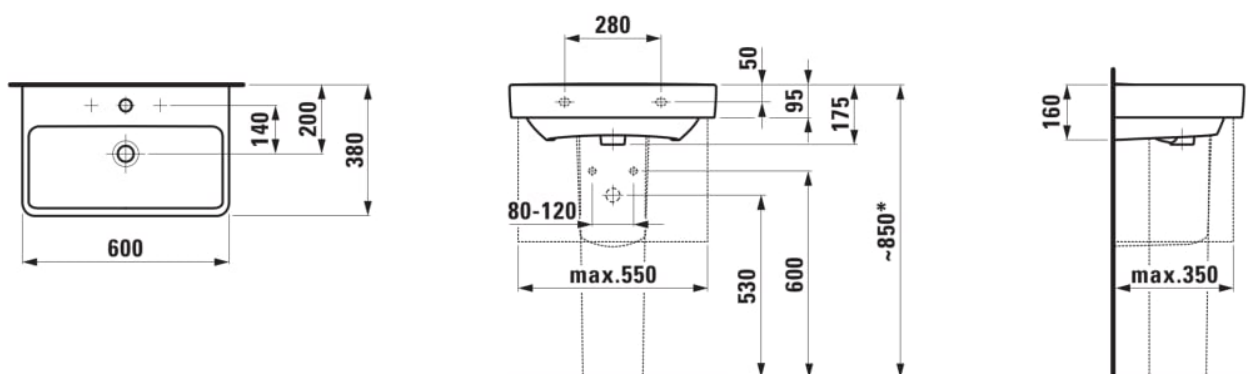

LAUFEN PRO S

Umyvadlo

ROZMĚRY

Délka	600 mm
Šířka	380 mm
Výška	175 mm

BARVA A POVRCHOVÁ ÚPRAVA

□ 000 Bílá

PROVEDENÍ

142 - bez otvoru pro baterii, bez přepadového otvoru, přepadový kanál dole uzavřený

Kompaktní umyvadlo

Materiál : Sanitární keramika

Počet upevňovacích bodů : 2

Typ instalace : Do nábytku, Závěsné

Umístění umyvadlové mísy : Uprostřed

Uspořádání otvorů pro baterie : Bez otvoru pro baterii

Vnitřní délka umyvadla (mm) : 540

Vnitřní hloubka umyvadla (mm) : 95

Vnitřní šířka umyvadla (mm) : 225

TECHNICKÉ VÝKRESY

* = Effective height must be fixed according to the height of the pedestal.

KOMPATIBILNÍ S

Sloup

H819950...0001

Kryt na sifon, keramický