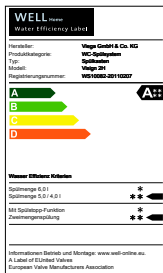

Další barvy
viz katalog.
* jednovrstvé bezpečnostní sklo

Bezdotykové: Visign for More sensitive.

Poznejte výhodu elektronicky spouštěného splachování: dokonalá hygiena, žádné otisky prstů a navíc zcela rovný, snadno udržovatelný povrch. Ke spláchnutí malého nebo velkého množství vody stačí pouhé mávnutí ruky. Výsledkem je nekompromisní komfort, navíc se zřetelnou úsporou vody, což potvrzuje označení WELL.

Ovládací desky Visign for More sensitive jsou mimořádně decentní. Díky elektronickému spouštění nejsou totiž zapotřebí žádná vyčnívající tlačítka. Stavební výška ovládací desky na stěně tak činí pouhých 7 mm. Skleněný materiál navíc dodává lehkost a lesk.

Nálepka WELL barevným kódem označuje efektivitu, se kterou armatura řídí spotřebu vody. Ovládací desky Visign for More sensitive od firmy Viega přitom dosahují nejlepších hodnot.

Visign for More 100 sensitive

Kulatá ovládací pole jsou kontrastem k rovnému obrysu ovládací desky. Minimalistické tvary se prosazují i u infračerveného splachování příslušného pisoáru.

Visign for More 103 sensitive

Díky měkkým obrysům a kulatým ovládacím polím se Visign for More 103 sensitive perfektně začlení do celkové kompozice koupelny. Tato řada je rovněž vybavena ovládním pisoáru pomocí infračervené techniky.