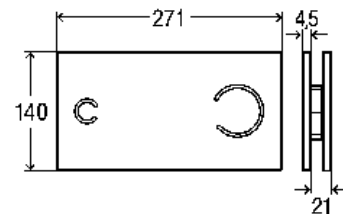

- zadní krycí desku lze instalovat v jedné rovině se stěnou
- dvojnásobná splachovací technika s lehkým chodem pomocí bodové jednotky
- k dispozici i jako bezdotykové ovládání Visign for More 100 sensitive